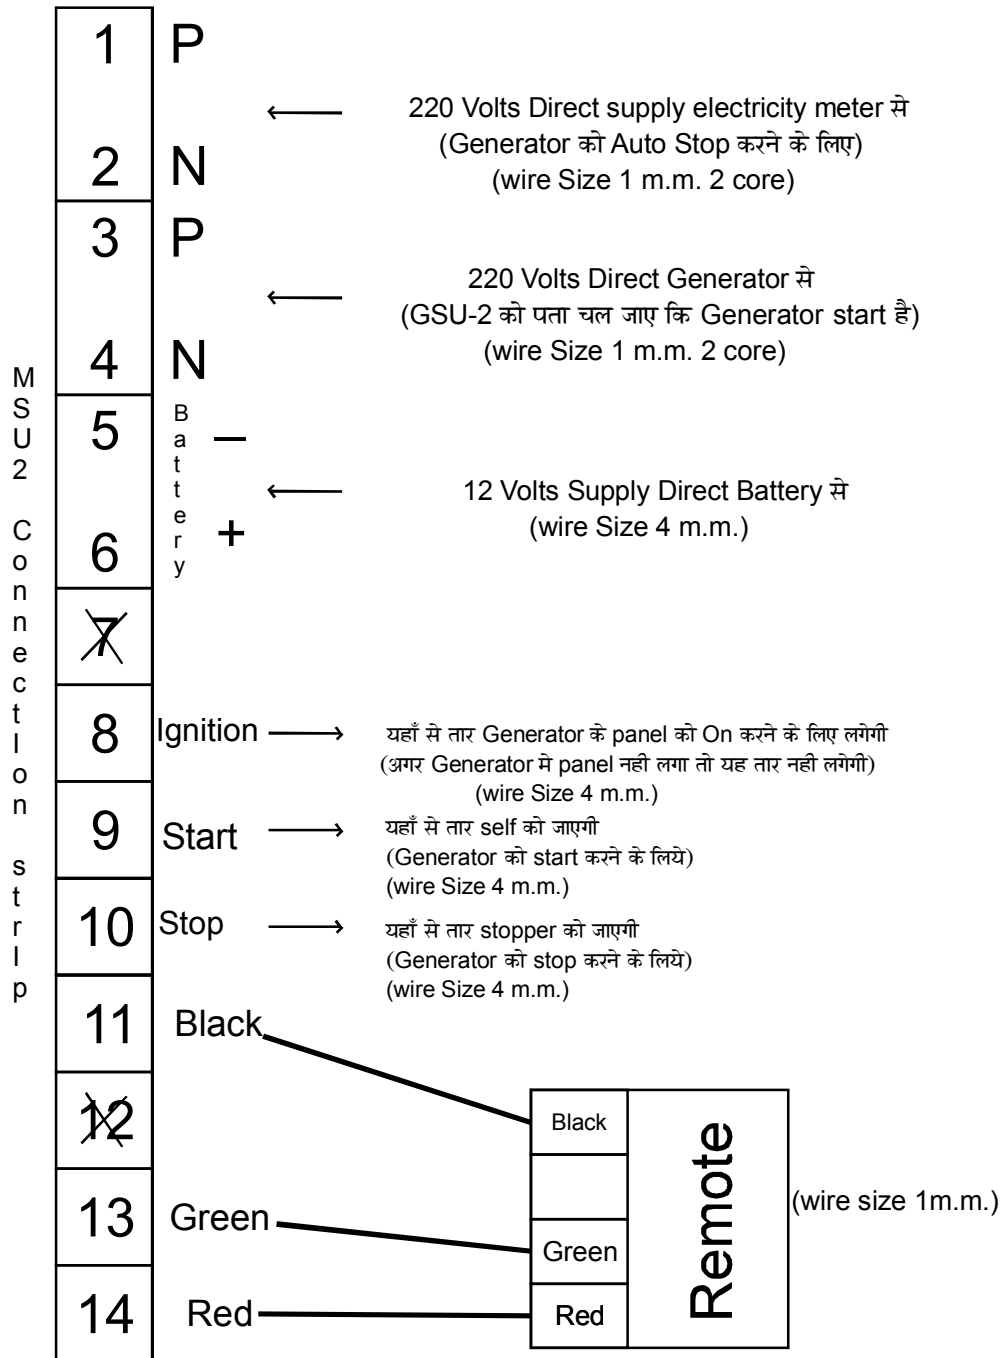

Item Code: MSU-2

चाबी वाले Generator के connection इस प्रकार है

Functions

Remote Start – Remote Stop
Remote Start – Auto Stop

Note: यह Unit लगाने से आपके Generator की कोड भी Safety Bypass नहीं होगी ।